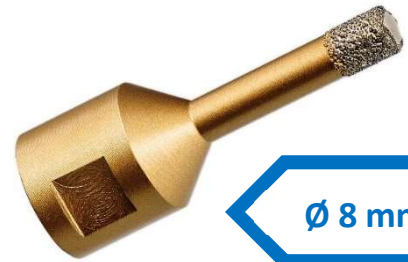

Ø 8 mm

29,90 EUR