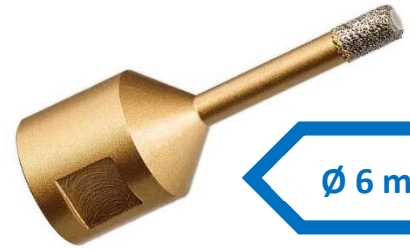

Ø 6 mm

27,90 EUR